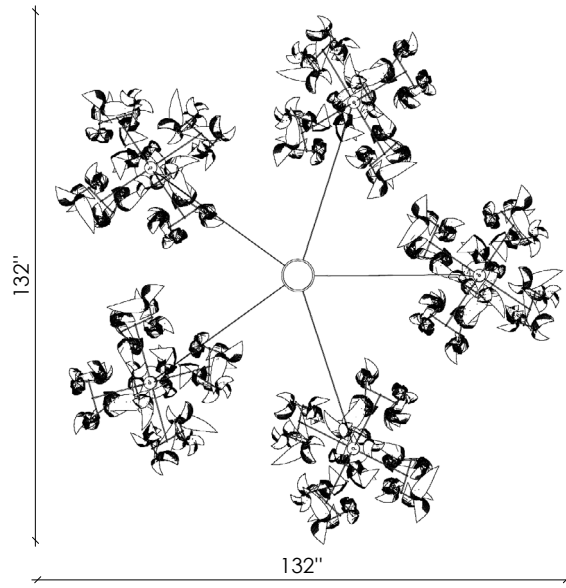

ROOM

WWW.ROOMONLINE.COM

SAULE-L-05

ROOM

WWW.ROOMONLINE.COM

SAULE-S-01

Overall height to order (Min. 50")
Hauteur totale à commander (Min. 50")

SAULE-S-03

SAULE-L-01
44" X 44" X 88" H
Overall height / Hauteur totale minimum 92"

SAULE-L-03
96" X 96" X 140" H
Overall height / Hauteur totale minimum 142"

SAULE-L-05
132" X 132" X 168" H
Overall height / Hauteur totale minimum 170"

SAULE-S-01
32" X 32" X 46" H
Overall height / Hauteur totale minimum 50"

SAULE-S-03
92" X 44" X 56" H
Overall height / Hauteur totale minimum 58"

SAULE-S-05
132" X 60" X 60" H
Overall height / Hauteur totale minimum 64"

HEIGHT / HAUTEUR

The chain is not adjustable / The overall height needs to be ordered. The height from the top of the fixture to the ceiling increases every 3", up to 120" included.

La chaîne n'est pas ajustable / La hauteur totale doit être commandée. La hauteur entre le haut du luminaire et le plafond augmente tous les 3", jusqu'à 120" inclus.