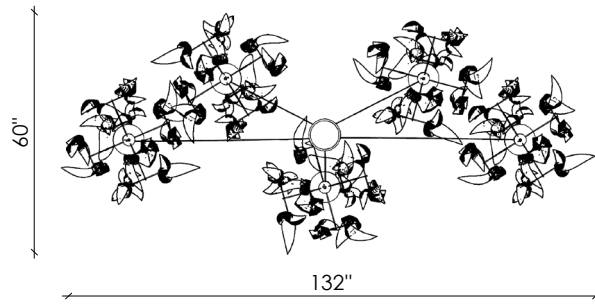

ROOM

WWW.ROOMONLINE.COM

SAULE-L-05

ROOM

WWW.ROOMONLINE.COM

SAULE-S-01

Overall height to order (Min. 50")
Hauteur totale à commander (Min. 50")

SAULE-S-03

Overall height to order (Min. 58")
Hauteur totale à commander (Min. 58")

ROOM

WWW.ROOMONLINE.COM

SAULE-S-05

ROOM

WWW.ROOMONLINE.COM

SPÉCIFICATIONS

DIMENSIONS

SAULE-L-01
44" X 44" X 88" H
Overall height / Hauteur totale minimum 92"

SAULE-L-03
96" X 96" X 140" H
Overall height / Hauteur totale minimum 142"

SAULE-L-05
132" X 132" X 168" H
Overall height / Hauteur totale minimum 170"

HEIGHT / HAUTEUR

The chain is not adjustable / The overall height needs to be ordered. The height from the top of the fixture to the ceiling increases every 3", up to 120" included.

La chaîne n'est pas ajustable / La hauteur totale doit être commandée. La hauteur entre le haut du luminaire et le plafond augmente tous les 3", jusqu'à 120" inclus.