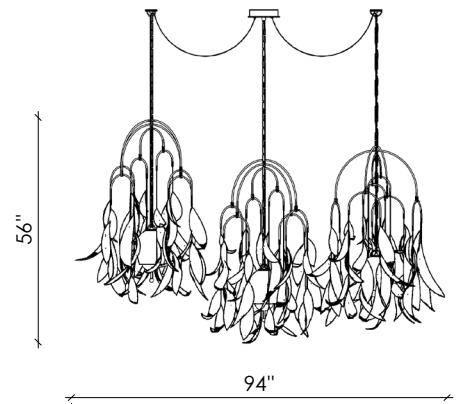

ROOM

WWW.ROOMONLINE.COM

SAULE-L-05

ROOM

WWW.ROOMONLINE.COM

SAULE-S-01

Overall height to order (Min. 50")
Hauteur totale à commander (Min. 50")

SAULE-S-03

Overall height to order (Min. 58")
Hauteur totale à commander (Min. 58")

ROOM

WWW.ROOMONLINE.COM

SAULE-S-05

ROOM

WWW.ROOMONLINE.COM

SPÉCIFICATIONS

DIMENSIONS

SAULE-L-01
44" X 44" X 88" H
Overall height / Hauteur totale minimum 92"

SAULE-L-03
96" X 96" X 140" H
Overall height / Hauteur totale minimum 142"

SAULE-L-05
132" X 132" X 168" H
Overall height / Hauteur totale minimum 170"

HEIGHT / HAUTEUR

The chain is not adjustable / The overall height needs to be ordered. The height from the top of the fixture to the ceiling increases every 3", up to 120" included.

La chaîne n'est pas ajustable / La hauteur totale doit être commandée. La hauteur entre le haut du luminaire et le plafond augmente tous les 3", jusqu'à 120" inclus.