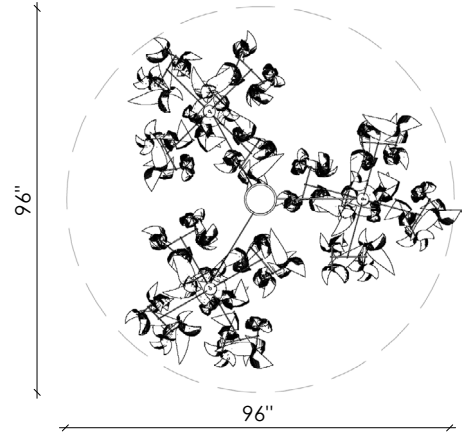

SAULE-L-03

ROOM

WWW.ROOMONLINE.COM