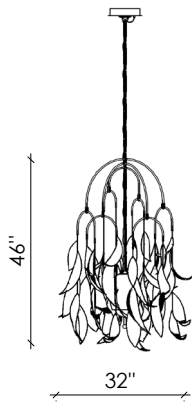

ROOM

WWW.ROOMONLINE.COM

SAULE-L-05

ROOM

WWW.ROOMONLINE.COM

SAULE-S-01

Overall height to order (Min. 50")
Hauteur totale à commander (Min. 50")

SAULE-S-03

Overall height to order (Min. 58")
Hauteur totale à commander (Min. 58")

ROOM

WWW.ROOMONLINE.COM

SAULE-S-05

ROOM

WWW.ROOMONLINE.COM

SPÉCIFICATIONS

DIMENSIONS

SAULE-L-01
44" X 44" X 88" H
Overall height / Hauteur totale minimum 92"

SAULE-L-03
96" X 96" X 140" H
Overall height / Hauteur totale minimum 142"

SAULE-L-05
132" X 132" X 168" H
Overall height / Hauteur totale minimum 170"

HEIGHT / HAUTEUR

The chain is not adjustable / The overall height needs to be ordered. The height from the top of the fixture to the ceiling increases every 3", up to 120" included.

La chaîne n'est pas ajustable / La hauteur totale doit être commandée. La hauteur entre le haut du luminaire et le plafond augmente tous les 3", jusqu'à 120" inclus.