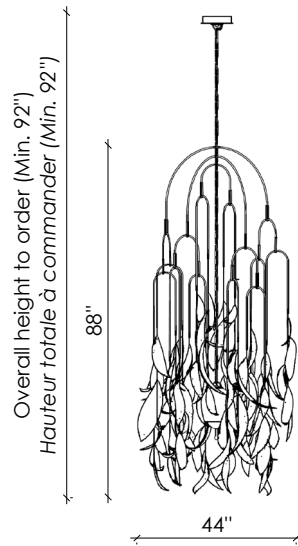

ROOM

WWW.ROOMONLINE.COM

SAULE-L-05

ROOM

WWW.ROOMONLINE.COM

SAULE-S-01

Overall height to order (Min. 50")
Hauteur totale à commander (Min. 50")

SAULE-S-03

Overall height to order (Min. 58")
Hauteur totale à commander (Min. 58")

ROOM

WWW.ROOMONLINE.COM

SAULE-S-05

ROOM

WWW.ROOMONLINE.COM

SPÉCIFICATIONS

DIMENSIONS

SAULE-L-01
44" X 44" X 88" H
Overall height / Hauteur totale minimum 92"

SAULE-L-03
96" X 96" X 140" H
Overall height / Hauteur totale minimum 142"

SAULE-L-05
132" X 132" X 168" H
Overall height / Hauteur totale minimum 170"

HEIGHT / HAUTEUR

The chain is not adjustable / The overall height needs to be ordered. The height from the top of the fixture to the ceiling increases every 3", up to 120" included.

La chaîne n'est pas ajustable / La hauteur totale doit être commandée. La hauteur entre le haut du luminaire et le plafond augmente tous les 3", jusqu'à 120" inclus.