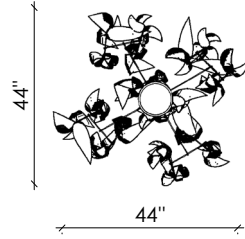

SAULE-L-01