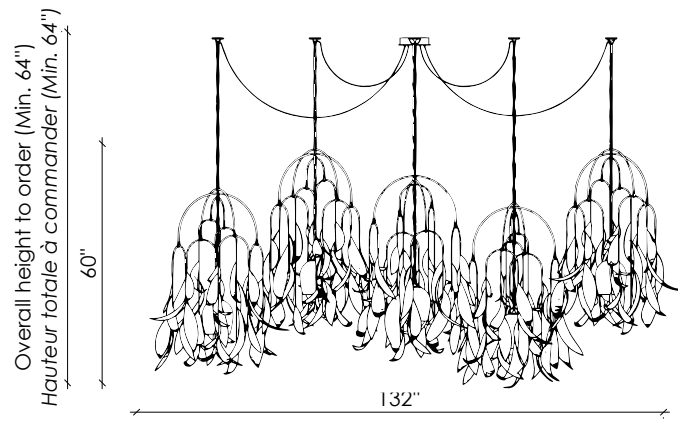

ROOM

WWW.ROOMONLINE.COM

SAULE-L-05

ROOM

WWW.ROOMONLINE.COM

SAULE-S-01

Overall height to order (Min. 50")
Hauteur totale à commander (Min. 50")

SAULE-S-03

Overall height to order (Min. 58")
Hauteur totale à commander (Min. 58")

ROOM

WWW.ROOMONLINE.COM

SAULE-S-05

ROOM

WWW.ROOMONLINE.COM

SPÉCIFICATIONS

DIMENSIONS

SAULE-L-01
44" X 44" X 88" H
Overall height / Hauteur totale minimum 92"

SAULE-L-03
96" X 96" X 140" H
Overall height / Hauteur totale minimum 142"

SAULE-L-05
132" X 132" X 168" H
Overall height / Hauteur totale minimum 170"

HEIGHT / HAUTEUR

The chain is not adjustable / The overall height needs to be ordered. The height from the top of the fixture to the ceiling increases every 3", up to 120" included.

La chaîne n'est pas ajustable / La hauteur totale doit être commandée. La hauteur entre le haut du luminaire et le plafond augmente tous les 3", jusqu'à 120" inclus.