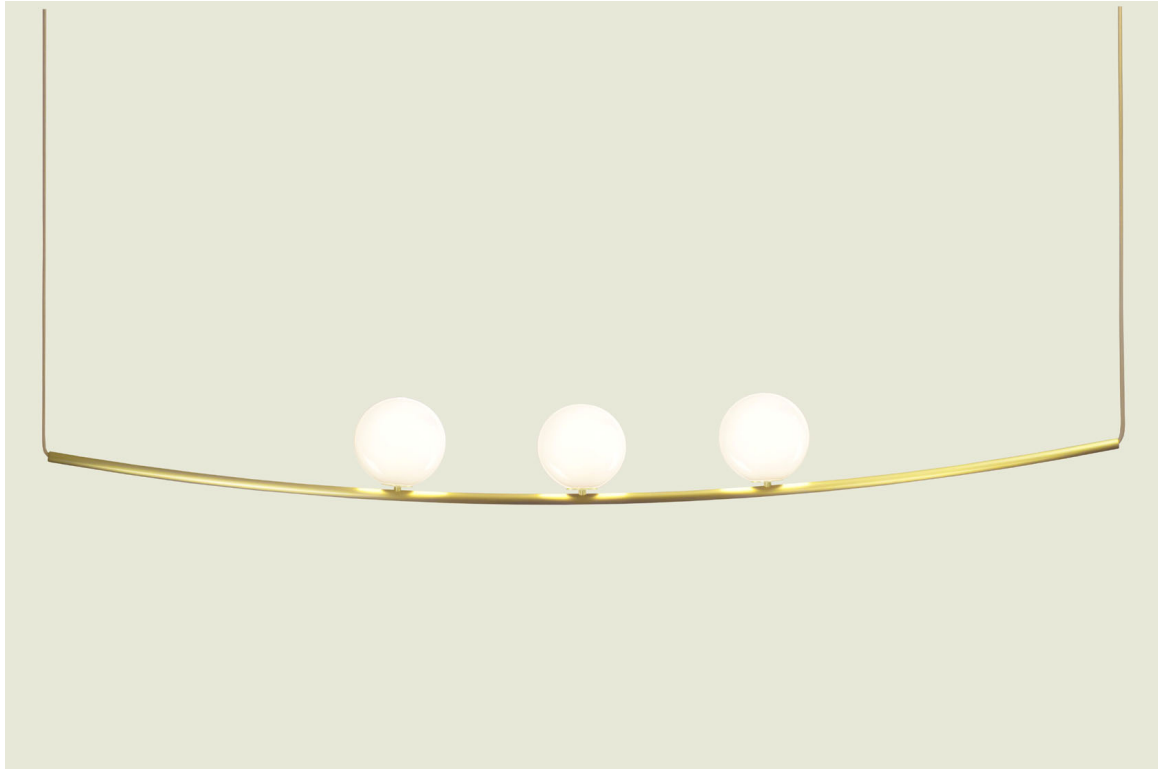

ROOM

WWW.ROOMONLINE.COM

PERLE 3

72" x 6" x 7"H

SELECT SATIN COPPER, BRONZE, BRASS, NICKEL OR BLACK

LAMPING: DIMMABLE G9 LED 2700K (DIM-TO-WARM 2200K TO 2700K)

ITEM NUMBER: LI270

PERLE 3

OFF CENTER CANOPY / TO ORDER

CANOPEE DÉCENTRÉE / À COMMANDER

CENTERED CANOPY / TO ORDER

CANOPEE CENTRÉE / À COMMANDER

SPÉCIFICATIONS

DIMENSIONS

72" x 6" x 7" H / 15 lb

CABLES

Lenght to order / 4FT included (adjustable)

Longueur à commander / 4Pi inclus (ajustable)

Up-charge applies for additional lengths

Frais additionnels pour longueurs supplémentaires

CANOPY / CANOPÉE

Off center or centered to order

Décentrée ou centrée à commander

SHADE / DIFFUSEUR

6" Hand blown glass ball

Globe 6" de verre soufflé à la main

SOURCE

120V - G9 LED - 5W (60W equivalent) - 2700K

CERTIFICATION

UL listed for Canada and USA