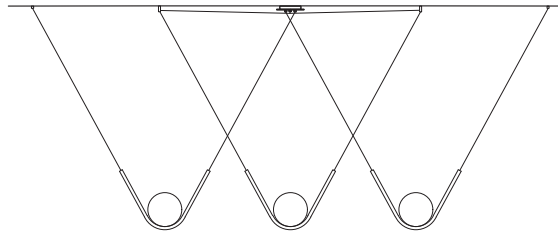

## OFF CENTER CANOPY / TO ORDER

CANOPÉE DÉCENTRÉE / À COMMANDER

## OTHER POSSIBILITIES / TO ORDER

AUTRES POSSIBILITÉS / À COMMANDER

The overall height as well as the overall width influences the location and the configuration of the canopies. Contact us for more details.

*La hauteur totale ainsi que la largeur totale influencent l'emplacement et la configuration des canopées. Contactez-nous pour plus de détails*

## DIMENSIONS

(1) Perle 1: 22" x 8" x 14"H - 10lbs  
Trio Perle 1: 69" (Minimum) x 8" x 14"H