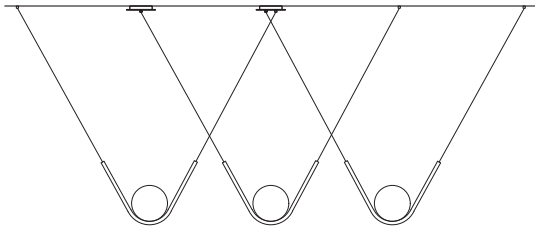

## OFF CENTER CANOPY / TO ORDER

CANOPÉE DÉCENTRÉE / À COMMANDER

## OTHER POSSIBILITIES / TO ORDER

AUTRES POSSIBILITÉS / À COMMANDER

The overall height as well as the overall width influences the location and the configuration of the canopies. Contact us for more details.

*La hauteur totale ainsi que la largeur totale influencent l'emplacement et la configuration des canopées. Contactez-nous pour plus de détails*

## DIMENSIONS

(1) Perle 1: 22" x 8" x 14"H - 10lbs  
Trio Perle 1: 69" (Minimum) x 8" x 14"H