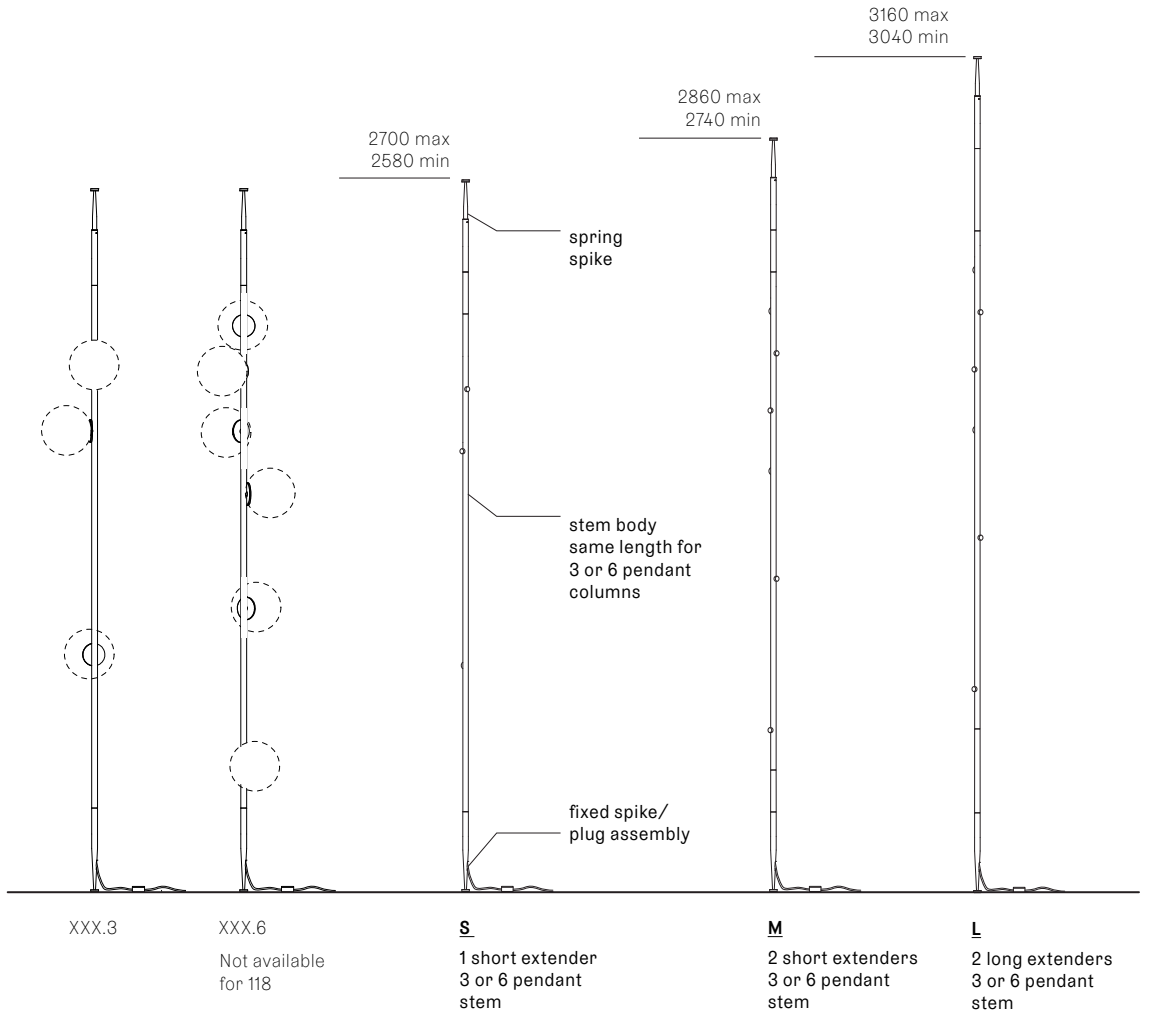

<b>Weight (kg)</b>		<b>XXX.3</b>	<b>XXX.6</b>
<b>28</b>	7		11
<b>38V</b>	10		16
<b>57</b>	8		12
<b>73</b>	10		17
<b>84</b>	9		14
<b>84V</b>	10		16
<b>118</b>	9.9		-

28

± Ø157 - 171

38V

± Ø190 - 215

57

± 100 - 150

73

± 230 - 380

± 120 - 150

84

± Ø110 - 120

± 110 - 120

84V

± Ø110 - 130

± 90 - 75

118

± Ø130 - 146

**PLUG TYPES**

Type A

Type C

Type G

Type I

All dimensions are in millimeters (mm) unless otherwise specified.