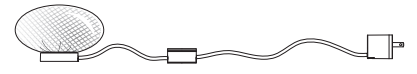

84Vt

± 210 - 170