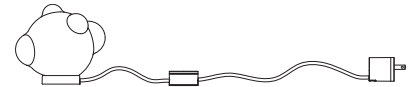

TABLE LIGHT

± Ø157 - 171

28t

± Ø190 - 215

38Vt

± 100 - 150

57t

± 230 - 380